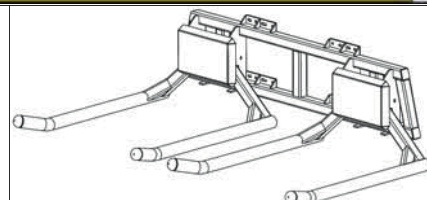

HCP

Agroline Balleløfter

HCP Balleløfter

Datanr + IB 2000	Modell	
KTSBL11	HCP Balleløfter for 1 balle	
KTSBL21	HCP Balleløfter, för 2 baller	

Hvorfor skal jeg kjøpe HCP Agroline Balleløfter når det finnes så mange andre fabrikat?

- ◆ HCP Agroline balleløfter er ekstra forsterket for å **klare de tyngste ballene**.
- ◆ Velg mellom 2 modeller for en eller 2 baller.
- ◆ Med HCP Agroline balleløfter kan du håndtere alle typer rundballer, både
- ◆ HCP Agroline balleløfter fungerer like bra i frontlastaren som i 3-punktsopphenget
- ◆ En førsteklasses overflatebehandling med stålsandblåsing, grunning og dekkmalning gjør at din investering holder sin fine finish, selv etter flere års bruk og utendørs lagring.

HCP Agroline

HCP

Agroline Ballespyd

HCP Agroline Ballespyd

Modell / utstyr	
HCP Agroline ballespyd inkl. 1 100 mm-spyd med tykkelse 42 mm Kun sveisede Trima-/SMS-fester	
HCP Agroline ballespyd Samme som ovenfor, men for 2 baller	
Ekstra kort ballespyd 800 x 40 mm, passer bare til 2-balle-modellen	